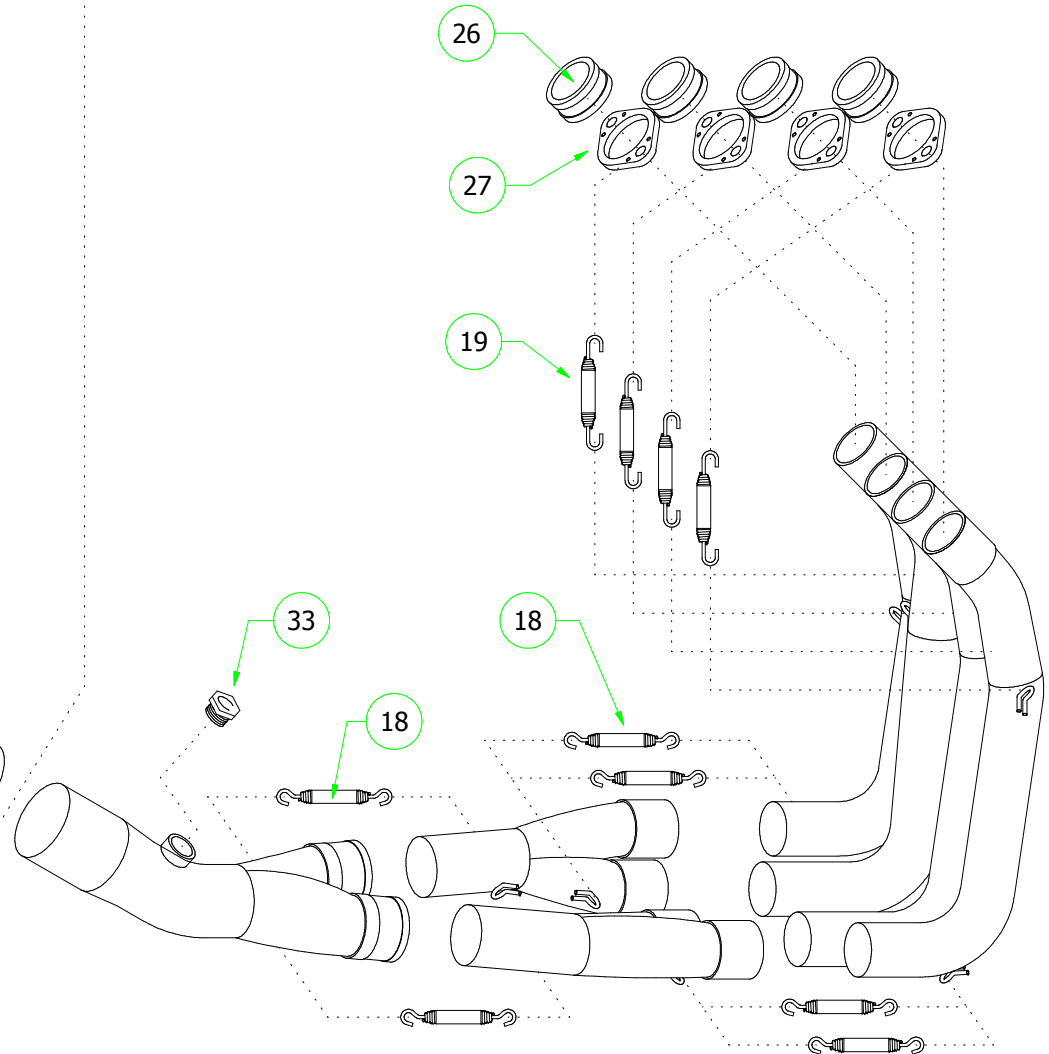

- 71343MI Raccordo Basso / Low Mid Pipe

- 71344MI Collettori / Collectors

PARTI DI RICAMBIO / SPARE PARTS

ID	DESCRIZIONE / DESCRIPTION	71708AK cod	71708AKN cod	71708AO cod	71708AON cod	71708MK cod	71708MO cod	71708PK cod	71708PO cod	71343MI cod	71344MI cod
1	Fondello Posteriore / End Cap	5009535	5009535	5009372	5009372	5009535	5009372	5009535	5009372		
2	Fondello Posteriore Dx - Lat. / Right-lateral end cap										
3	Fondello Posteriore Sx-Sup. / Left-upper end cap										
4	Corpo Marmitta / Silencer Sleeve	5257080	5257171	5257080	5257171	5270099	5270099	5260274	5260274		
5	Corpo Marmitta "dx" / Right Silencer Sleeve										
6	Corpo Marmitta "sx" / Left Silencer Sleeve										
7	Materiale fonoassorbente / Sound-absorbant material	19003UN	19003UN	19003UN	19003UN	19003UN	19003UN	19003UN	19003UN		
8	Rivetto inox mm 4.8 / Stainless Steel 4.8 mm Rivet	3608011	3608011	3608011	3608011	3608011	3608011	3608011	3608011		
9A	Rivetto allum.mm.3.0 / Aluminium 3.0 mm Rivet	3608016	3608016	3608010	3608016	3608016	3608016	3608010	3608010		
9B	Rivetto allum.mm.3.0 nero / Black Aluminium 3.0 mm Rivet	3608016	3608016			3608016		3608016			
10A	Fascetta di Serraggio (Posteriore) / Strap For Rivets (Rear)	5495200	5495200	5495056	5495056	5495199	5495066	5495198	5495073		
10B	Fascetta di serraggio (Anteriore) / Strap For Rivets (Front)	5495056	5495056	5495056	5495056	5495066	5495066	5495073	5495073		
11	Fascetta di Sostegno / Silencer Clamp	5480066	5480066	5480066	5480066	5480054	5480054	5490012	5490012		
12	Guarnizione x Fascetta / Clamp Gasket	5630003	5630003	5630003	5630003	5630003	5630003				
13	Copri Fascetta / Stainless Steel Clamp Protection	5480018	5480018	5480018	5480018	5480018	5480018				
14	Staffa di Sostegno / Bracket										
15	Staffa sostegno "Dx" / Right Bracket										
16	Staffa sostegno "Sx" / Left Bracket										
17	Inserto Rapid Nut / Rapid nut insert										
18	Molla lunga gancio tondo / Long Spring With Round Hook										5281001
19	Molla lunga gancio ad "U" / Long Spring With "U" Hook										5281002
20	Molla corta gancio tondo / Short spring with roud hook										
21	Molla corta gancio ad "U" / Short Spring With "U" Hook	5281003	5281003	5281003	5281003	5281003	5281003	5281003	5281003		
22	Targhetta Arrow / Arrow Plate	5855109	5855109	5855031	5855109	5855109	5855109	5855031	5855031		
23	Silenziatore Interno / Db Killer	5930027	5930027	5930059	5930059	5930027	5930059	5930027	5930059		
24	Seeger / Retain Clip	3640022	3640022	3640022	3640022	3640022	3640022	3640022	3640022		
25	Fascetta Stringitubo / Pipe Clamp										
26	Boccola / Bushing										5165218
27	Flangia / Flange										5525038
28	Protezione / Heat Shield										
29	Protezione Dx / Right heat shield										
30	Protezione Sx / Left heat shield										
31	Gommino Battuta Cavalletto / Rubber Kickstand Protection										
32	Guarnizione di tenuta / Gasket										
33	Tappo Sonda Lambda / Lambda Sensor Plug Bolt										5175001
34	Fondello carby / Carby cap	5704098	5704098			5704099		5704099			