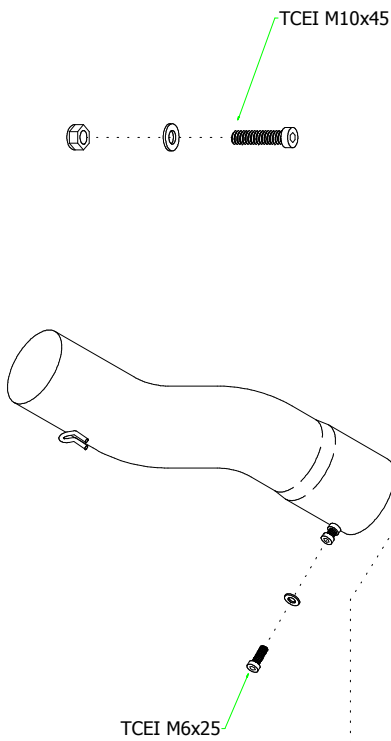

- 71343MI Raccordo Basso / Low Mid Pipe

- 71344MI Collettori / Collectors

PARTI DI RICAMBIO / SPARE PARTS

ID	DESCRIZIONE / DESCRIPTION	71708AK cod	71708AKN cod	71708AO cod	71708AON cod	71708MK cod	71708MO cod	71708PK cod	71708PO cod	71343MI cod	71344MI cod
1	Fondello Posteriore / End Cap	5009535	5009535	5009372	5009372	5009535	5009372	5009535	5009372		
2	Fondello Posteriore Dx - Lat. / Right-lateral end cap										
3	Fondello Posteriore Sx-Sup. / Left-upper end cap										
4	Corpo Marmitta / Silencer Sleeve	5257080	5257171	5257080	5257171	5270099	5270099	5260274	5260274		
5	Corpo Marmitta "dx" / Right Silencer Sleeve										
6	Corpo Marmitta "sx" / Left Silencer Sleeve										
7	Materiale fonoassorbente / Sound-absorbant material	19003UN	19003UN	19003UN	19003UN	19003UN	19003UN	19003UN	19003UN		
8	Rivetto inox mm 4.8 / Stainless Steel 4.8 mm Rivet	3608011	3608011	3608011	3608011	3608011	3608011	3608011	3608011		
9A	Rivetto allum.mm.3.0 / Aluminium 3.0 mm Rivet	3608016	3608016	3608010	3608016	3608016	3608016	3608010	3608010		
9B	Rivetto allum.mm.3.0 nero / Black Aluminium 3.0 mm Rivet	3608016	3608016			3608016		3608016			
10A	Fascetta di Serraggio (Posteriore) / Strap For Rivets (Rear)	5495200	5495200	5495056	5495056	5495199	5495066	5495198	5495073		
10B	Fascetta di serraggio (Anteriore) / Strap For Rivets (Front)	5495056	5495056	5495056	5495056	5495066	5495066	5495073	5495073		
11	Fascetta di Sostegno / Silencer Clamp	5480066	5480066	5480066	5480066	5480054	5480054	5490012	5490012		
12	Guarnizione x Fascetta / Clamp Gasket	5630003	5630003	5630003	5630003	5630003	5630003				
13	Copri Fascetta / Stainless Steel Clamp Protection	5480018	5480018	5480018	5480018	5480018	5480018				
14	Staffa di Sostegno / Bracket										
15	Staffa sostegno "Dx" / Right Bracket										
16	Staffa sostegno "Sx" / Left Bracket										
17	Inserto Rapid Nut / Rapid nut insert										
18	Molla lunga gancio tondo / Long Spring With Round Hook										5281001
19	Molla lunga gancio ad "U" / Long Spring With "U" Hook										5281002
20	Molla corta gancio tondo / Short spring with roud hook										
21	Molla corta gancio ad "U" / Short Spring With "U" Hook	5281003	5281003	5281003	5281003	5281003	5281003	5281003	5281003		
22	Targhetta Arrow / Arrow Plate	5855109	5855109	5855031	5855109	5855109	5855109	5855031	5855031		
23	Silenziatore Interno / Db Killer	5930027	5930027	5930059	5930059	5930027	5930059	5930027	5930059		
24	Seeger / Retain Clip	3640022	3640022	3640022	3640022	3640022	3640022	3640022	3640022		
25	Fascetta Stringitubo / Pipe Clamp										
26	Boccola / Bushing										5165218
27	Flangia / Flange										5525038
28	Protezione / Heat Shield										
29	Protezione Dx / Right heat shield										
30	Protezione Sx / Left heat shield										
31	Gommino Battuta Cavalletto / Rubber Kickstand Protection										
32	Guarnizione di tenuta / Gasket										
33	Tappo Sonda Lambda / Lambda Sensor Plug Bolt										5175001
34	Fondello carby / Carby cap	5704098	5704098			5704099		5704099			