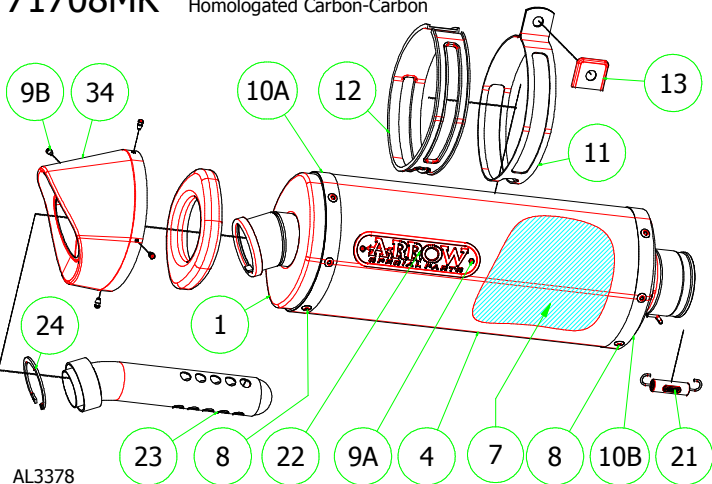

- 71343MI Raccordo Basso / Low Mid Pipe

- 71344MI Collettori / Collectors

PARTI DI RICAMBIO / SPARE PARTS

ID	DESCRIZIONE / DESCRIPTION	71708AK cod	71708AKN cod	71708AO cod	71708AON cod	71708MK cod	71708MO cod	71708PK cod	71708PO cod	71343MI cod	71344MI cod
1	Fondello Posteriore / End Cap	5009535	5009535	5009372	5009372	5009535	5009372	5009535	5009372		
2	Fondello Posteriore Dx - Lat. / Right-lateral end cap										
3	Fondello Posteriore Sx-Sup. / Left-upper end cap										
4	Corpo Marmitta / Silencer Sleeve	5257080	5257171	5257080	5257171	5270099	5270099	5260274	5260274		
5	Corpo Marmitta "dx" / Right Silencer Sleeve										
6	Corpo Marmitta "sx" / Left Silencer Sleeve										
7	Materiale fonoassorbente / Sound-absorbant material	19003UN	19003UN	19003UN	19003UN	19003UN	19003UN	19003UN	19003UN		
8	Rivetto inox mm 4.8 / Stainless Steel 4.8 mm Rivet	3608011	3608011	3608011	3608011	3608011	3608011	3608011	3608011		
9A	Rivetto allum.mm.3.0 / Aluminium 3.0 mm Rivet	3608016	3608016	3608010	3608016	3608016	3608016	3608010	3608010		
9B	Rivetto allum.mm.3.0 nero / Black Aluminium 3.0 mm Rivet	3608016	3608016			3608016		3608016			
10A	Fascetta di Serraggio (Posteriore) / Strap For Rivets (Rear)	5495200	5495200	5495056	5495056	5495199	5495066	5495198	5495073		
10B	Fascetta di serraggio (Anteriore) / Strap For Rivets (Front)	5495056	5495056	5495056	5495056	5495066	5495066	5495073	5495073		
11	Fascetta di Sostegno / Silencer Clamp	5480066	5480066	5480066	5480066	5480054	5480054	5490012	5490012		
12	Guarnizione x Fascetta / Clamp Gasket	5630003	5630003	5630003	5630003	5630003	5630003				
13	Copri Fascetta / Stainless Steel Clamp Protection	5480018	5480018	5480018	5480018	5480018	5480018				
14	Staffa di Sostegno / Bracket										
15	Staffa sostegno "Dx" / Right Bracket										
16	Staffa sostegno "Sx" / Left Bracket										
17	Inserto Rapid Nut / Rapid nut insert										
18	Molla lunga gancio tondo / Long Spring With Round Hook										5281001
19	Molla lunga gancio ad "U" / Long Spring With "U" Hook										5281002
20	Molla corta gancio tondo / Short spring with roud hook										
21	Molla corta gancio ad "U" / Short Spring With "U" Hook	5281003	5281003	5281003	5281003	5281003	5281003	5281003	5281003		
22	Targhetta Arrow / Arrow Plate	5855109	5855109	5855031	5855109	5855109	5855109	5855031	5855031		
23	Silenziatore Interno / Db Killer	5930027	5930027	5930059	5930059	5930027	5930059	5930027	5930059		
24	Seeger / Retain Clip	3640022	3640022	3640022	3640022	3640022	3640022	3640022	3640022		
25	Fascetta Stringitubo / Pipe Clamp										
26	Boccola / Bushing										5165218
27	Flangia / Flange										5525038
28	Protezione / Heat Shield										
29	Protezione Dx / Right heat shield										
30	Protezione Sx / Left heat shield										
31	Gommino Battuta Cavalletto / Rubber Kickstand Protection										
32	Guarnizione di tenuta / Gasket										
33	Tappo Sonda Lambda / Lambda Sensor Plug Bolt										5175001
34	Fondello carby / Carby cap	5704098	5704098			5704099		5704099			