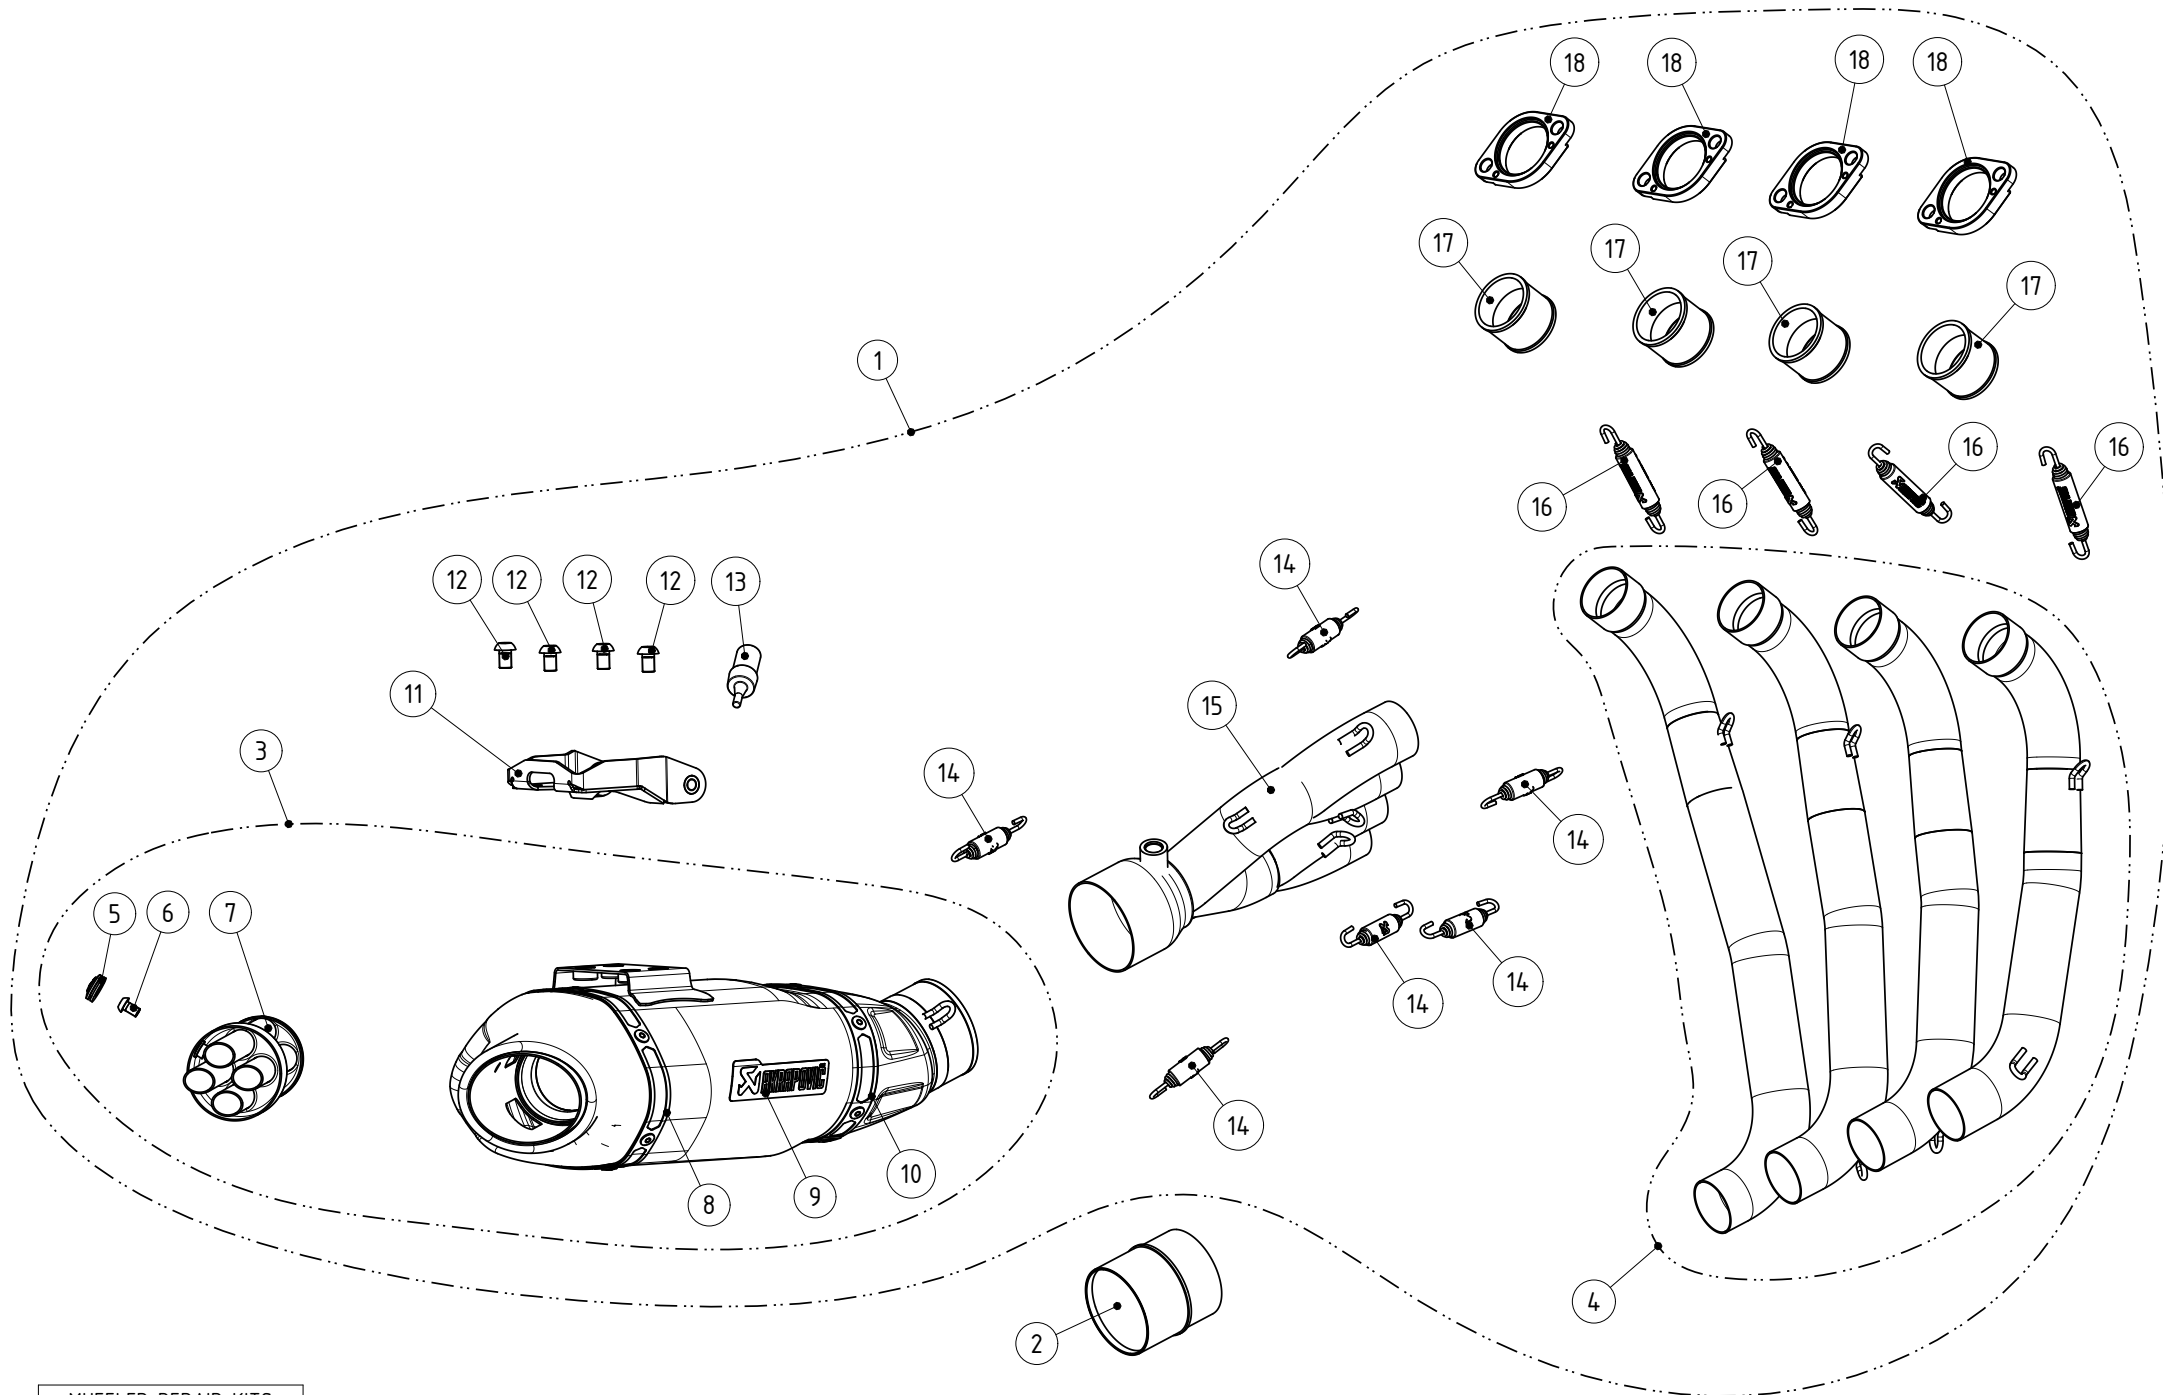

MUFFLER REPAIR KITS	
REPACK	19
SLEEVE	20

EC type-approval is valid only when catalytic converter is installed.