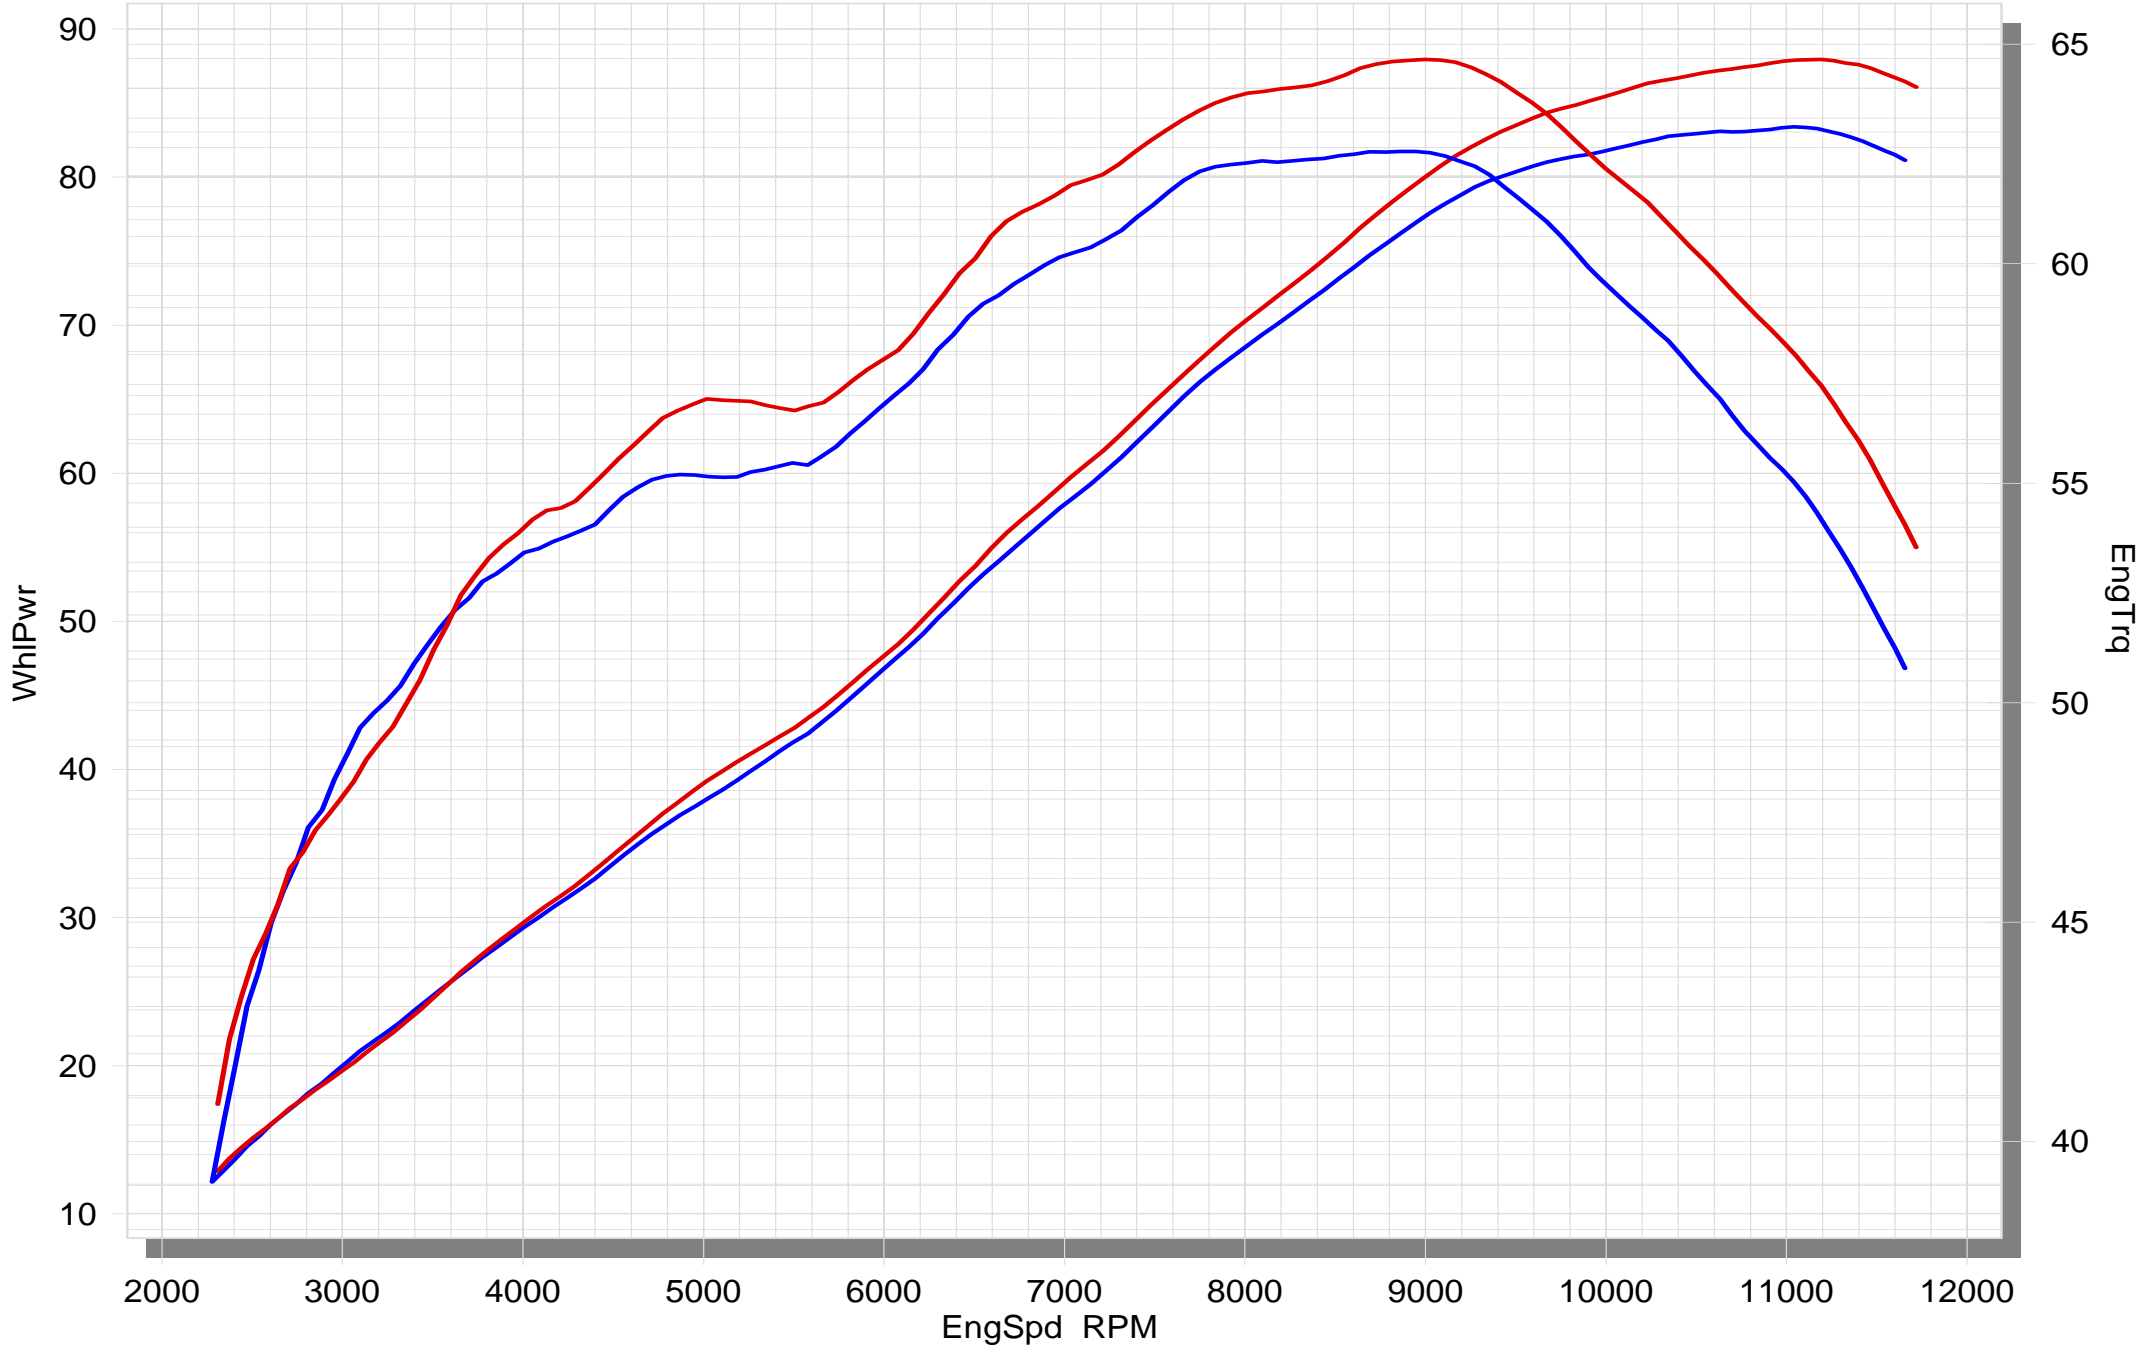

HONDA CB650F

STOCK

RACING