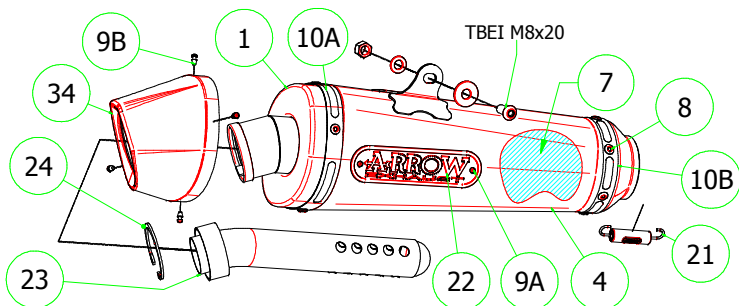

71812XKI Homologated X-Kone

PARTI DI RICAMBIO / SPARE PARTS

ID	DESCRIZIONE / DESCRIPTION	71812AK cod	71812AKB cod	71812AKN cod	71812AO cod	71812AOB cod	71812AON cod	71812MK cod	71812PK cod	71812XKI cod	71620MI cod	11010KZ cod
1	Fondello Posteriore / End Cap	5009448	5009448	5009448	5009347	5009347	5009347	5009448	5009448	5009459		
2	Fondello Posteriore Dx - Lat. / Right-lateral end cap											
3	Fondello Posteriore Sx-Sup. / Left-upper end cap											
4	Corpo Marmitta / Silencer Sleeve	5257082	5262002	5257163	5257082	5262002	5257163	5270111	5260332	5254235		
5	Corpo Marmitta "dx" / Right Silencer Sleeve											
6	Corpo Marmitta "sx" / Left Silencer Sleeve											
7	Materiale fonoassorbente / Sound-absorbant material	5690150	5690150	5690150	5690150	5690150	5690150	5690150	5690150	5690083		
8	Rivetto inox mm 4.8 / Stainless Steel 4.8 mm Rivet	3608011	3608011	3608011	3608011	3608011	3608011	3608011	3608011	3608011		
9A	Rivetto allum.mm.3.0 / Aluminium 3.0 mm Rivet	3608016	3608016	3608016	3608010	3608016	3608016	3608016	3608010	3608010		
9B	Rivetto allum.mm.3.0 nero / Black Aluminium 3.0 mm Rivet	3608017	3608017	3608017				3608016	3608016	3608016		
10A	Fascetta di Serraggio (Posteriore) / Strap For Rivets (Rear)	5495257	5495257	5495257	5495064	5495064	5495064	5495126	5495106	5495313		
10B	Fascetta di serraggio (Anteriore) / Strap For Rivets (Front)	5495064	5495064	5495064	5495064	5495064	5495064	5495099	5495060	5495310		
11	Fascetta di Sostegno / Silencer Clamp	5480079	5480079	5480079	5480079	5480079	5480079	5480080	5490024			
12	Guarnizione x Fascetta / Clamp Gasket	5630003	5630003	5630003	5630003	5630003	5630003	5630003				
13	Copri Fascetta / Stainless Steel Clamp Protection	5480004	5480004	5480004	5480004	5480004	5480004	5480004				
14	Staffa di Sostegno / Bracket										5843290	
15	Staffa sostegno "Dx" / Right Bracket											
16	Staffa sostegno "Sx" / Left Bracket											
17	Inserito Rapid Nut / Rapid nut insert											
18	Molla lunga gangio tondo / Long Spring With Round Hook											
19	Molla lunga gancio ad "U" / Long Spring With "U" Hook	5281002	5281002	5281002	5281002	5281002	5281002	5281002	5281002			
20	Molla corta gancio tondo / Short spring with roud hook											
21	Molla corta gancio ad "U" / Short Spring With "U" Hook									5281003	5281003	
22	Targhetta Arrow / Arrow Plate	5855110	5855110	5855110	5855104	5855110	5855110	5855110	5855104	5855031		3882359
23	Silenziatore Interno / Db Killer	5930165	5930165	5930165	5930165	5930165	5930165	5930165	5930165	5930131		
24	Seeger / Retain Clip	3640035	3640035	3640035	3640035	3640035	3640035	3640035	3640035	3640035		
25	Fascetta Stringitubo / Pipe Clamp											
26	Boccola / Bushing										5165218	
27	Flangia / Flange										5525038	
28	Protezione / Heat Shield											
29	Protezione Dx / Right heat shield											
30	Protezione Sx / Left heat shield											
31	Gommino Battuta Cavallo / Rubber Kickstand Protection											
32	Guarnizione di tenuta / Gasket											
33	Tappo Sonda Lambda / Lambda Sensor Plug Bolt										5175001	
34	Fondello carby / Carby cap	5704101	5704101	5704101				5704031	5704031	5704060		