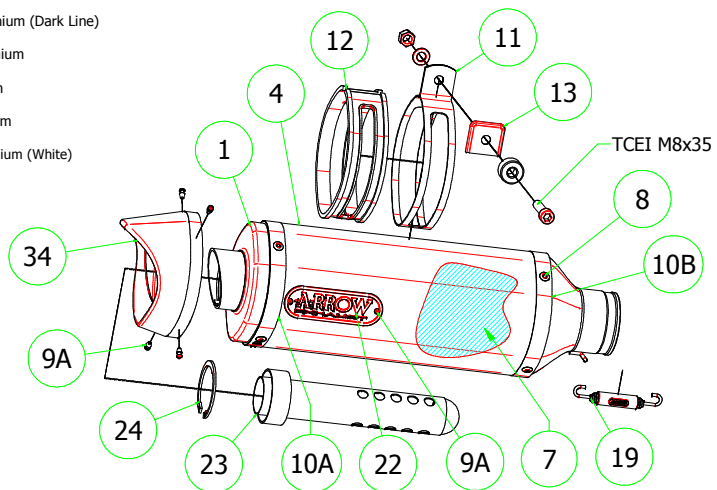

71812XKI Homologated X-Kone

PARTI DI RICAMBIO / SPARE PARTS

ID	DESCRIZIONE / DESCRIPTION	71812AK cod	71812AKB cod	71812AKN cod	71812AO cod	71812AOB cod	71812AON cod	71812MK cod	71812PK cod	71812XKI cod	71620MI cod	11010KZ cod
1	Fondello Posteriore / End Cap	5009448	5009448	5009448	5009347	5009347	5009347	5009448	5009448	5009459		
2	Fondello Posteriore Dx - Lat. / Right-lateral end cap											
3	Fondello Posteriore Sx-Sup. / Left-upper end cap											
4	Corpo Marmitta / Silencer Sleeve	5257082	5262002	5257163	5257082	5262002	5257163	5270111	5260332	5254235		
5	Corpo Marmitta "dx" / Right Silencer Sleeve											
6	Corpo Marmitta "sx" / Left Silencer Sleeve											
7	Materiale fonoassorbente / Sound-absorbant material	5690150	5690150	5690150	5690150	5690150	5690150	5690150	5690150	5690083		
8	Rivetto inox mm 4.8 / Stainless Steel 4.8 mm Rivet	3608011	3608011	3608011	3608011	3608011	3608011	3608011	3608011	3608011		
9A	Rivetto allum.mm.3.0 / Aluminium 3.0 mm Rivet	3608016	3608016	3608016	3608010	3608016	3608016	3608016	3608010	3608010		
9B	Rivetto allum.mm.3.0 nero / Black Aluminium 3.0 mm Rivet	3608017	3608017	3608017				3608016	3608016	3608016		
10A	Fascetta di Serraggio (Posteriore) / Strap For Rivets (Rear)	5495257	5495257	5495257	5495064	5495064	5495064	5495126	5495106	5495313		
10B	Fascetta di serraggio (Anteriore) / Strap For Rivets (Front)	5495064	5495064	5495064	5495064	5495064	5495064	5495099	5495060	5495310		
11	Fascetta di Sostegno / Silencer Clamp	5480079	5480079	5480079	5480079	5480079	5480079	5480080	5490024			
12	Guarnizione x Fascetta / Clamp Gasket	5630003	5630003	5630003	5630003	5630003	5630003	5630003				
13	Copri Fascetta / Stainless Steel Clamp Protection	5480004	5480004	5480004	5480004	5480004	5480004	5480004				
14	Staffa di Sostegno / Bracket										5843290	
15	Staffa sostegno "Dx" / Right Bracket											
16	Staffa sostegno "Sx" / Left Bracket											
17	Inserito Rapid Nut / Rapid nut insert											
18	Molla lunga gangio tondo / Long Spring With Round Hook											
19	Molla lunga gancio ad "U" / Long Spring With "U" Hook	5281002	5281002	5281002	5281002	5281002	5281002	5281002	5281002			
20	Molla corta gancio tondo / Short spring with roud hook											
21	Molla corta gancio ad "U" / Short Spring With "U" Hook									5281003	5281003	
22	Targhetta Arrow / Arrow Plate	5855110	5855110	5855110	5855104	5855110	5855110	5855110	5855104	5855031		3882359
23	Silenziatore Interno / Db Killer	5930165	5930165	5930165	5930165	5930165	5930165	5930165	5930165	5930131		
24	Seeger / Retain Clip	3640035	3640035	3640035	3640035	3640035	3640035	3640035	3640035	3640035		
25	Fascetta Stringitubo / Pipe Clamp											
26	Boccola / Bushing										5165218	
27	Flangia / Flange										5525038	
28	Protezione / Heat Shield											
29	Protezione Dx / Right heat shield											
30	Protezione Sx / Left heat shield											
31	Gommino Battuta Cavallo / Rubber Kickstand Protection											
32	Guarnizione di tenuta / Gasket											
33	Tappo Sonda Lambda / Lambda Sensor Plug Bolt										5175001	
34	Fondello carby / Carby cap	5704101	5704101	5704101				5704031	5704031	5704060		