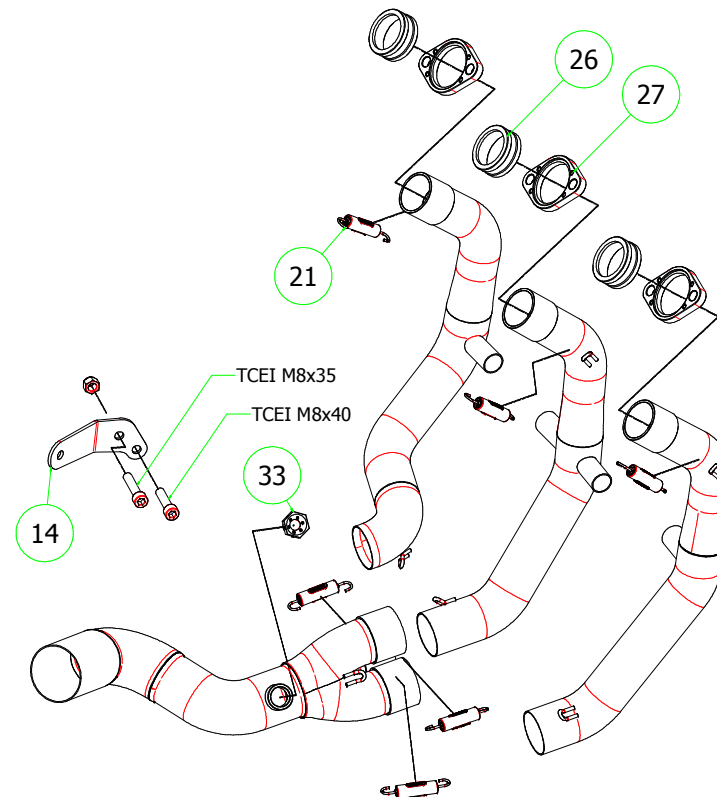

71812XKI Homologated X-Kone

PARTI DI RICAMBIO / SPARE PARTS

ID	DESCRIZIONE / DESCRIPTION	71812AK cod	71812AKB cod	71812AKN cod	71812AO cod	71812AOB cod	71812AON cod	71812MK cod	71812PK cod	71812XKI cod	71620MI cod	11010KZ cod
1	Fondello Posteriore / End Cap	5009448	5009448	5009448	5009347	5009347	5009347	5009448	5009448	5009459		
2	Fondello Posteriore Dx - Lat. / Right-lateral end cap											
3	Fondello Posteriore Sx-Sup. / Left-upper end cap											
4	Corpo Marmitta / Silencer Sleeve	5257082	5262002	5257163	5257082	5262002	5257163	5270111	5260332	5254235		
5	Corpo Marmitta "dx" / Right Silencer Sleeve											
6	Corpo Marmitta "sx" / Left Silencer Sleeve											
7	Materiale fonoassorbente / Sound-absorbant material	5690150	5690150	5690150	5690150	5690150	5690150	5690150	5690150	5690083		
8	Rivetto inox mm 4.8 / Stainless Steel 4.8 mm Rivet	3608011	3608011	3608011	3608011	3608011	3608011	3608011	3608011	3608011		
9A	Rivetto allum.mm.3.0 / Aluminium 3.0 mm Rivet	3608016	3608016	3608016	3608010	3608016	3608016	3608016	3608010	3608010		
9B	Rivetto allum.mm.3.0 nero / Black Aluminium 3.0 mm Rivet	3608017	3608017	3608017				3608016	3608016	3608016		
10A	Fascetta di Serraggio (Posteriore) / Strap For Rivets (Rear)	5495257	5495257	5495257	5495064	5495064	5495064	5495126	5495106	5495313		
10B	Fascetta di serraggio (Anteriore) / Strap For Rivets (Front)	5495064	5495064	5495064	5495064	5495064	5495064	5495099	5495060	5495310		
11	Fascetta di Sostegno / Silencer Clamp	5480079	5480079	5480079	5480079	5480079	5480079	5480080	5490024			
12	Guarnizione x Fascetta / Clamp Gasket	5630003	5630003	5630003	5630003	5630003	5630003	5630003				
13	Copri Fascetta / Stainless Steel Clamp Protection	5480004	5480004	5480004	5480004	5480004	5480004	5480004				
14	Staffa di Sostegno / Bracket										5843290	
15	Staffa sostegno "Dx" / Right Bracket											
16	Staffa sostegno "Sx" / Left Bracket											
17	Inserito Rapid Nut / Rapid nut insert											
18	Molla lunga gangio tondo / Long Spring With Round Hook											
19	Molla lunga gancio ad "U" / Long Spring With "U" Hook	5281002	5281002	5281002	5281002	5281002	5281002	5281002	5281002			
20	Molla corta gancio tondo / Short spring with roud hook											
21	Molla corta gancio ad "U" / Short Spring With "U" Hook									5281003	5281003	
22	Targhetta Arrow / Arrow Plate	5855110	5855110	5855110	5855104	5855110	5855110	5855110	5855104	5855031		3882359
23	Silenziatore Interno / Db Killer	5930165	5930165	5930165	5930165	5930165	5930165	5930165	5930165	5930131		
24	Seeger / Retain Clip	3640035	3640035	3640035	3640035	3640035	3640035	3640035	3640035	3640035		
25	Fascetta Stringitubo / Pipe Clamp											
26	Boccola / Bushing										5165218	
27	Flangia / Flange										5525038	
28	Protezione / Heat Shield											
29	Protezione Dx / Right heat shield											
30	Protezione Sx / Left heat shield											
31	Gommino Battuta Cavallo / Rubber Kickstand Protection											
32	Guarnizione di tenuta / Gasket											
33	Tappo Sonda Lambda / Lambda Sensor Plug Bolt										5175001	
34	Fondello carby / Carby cap	5704101	5704101	5704101				5704031	5704031	5704060		