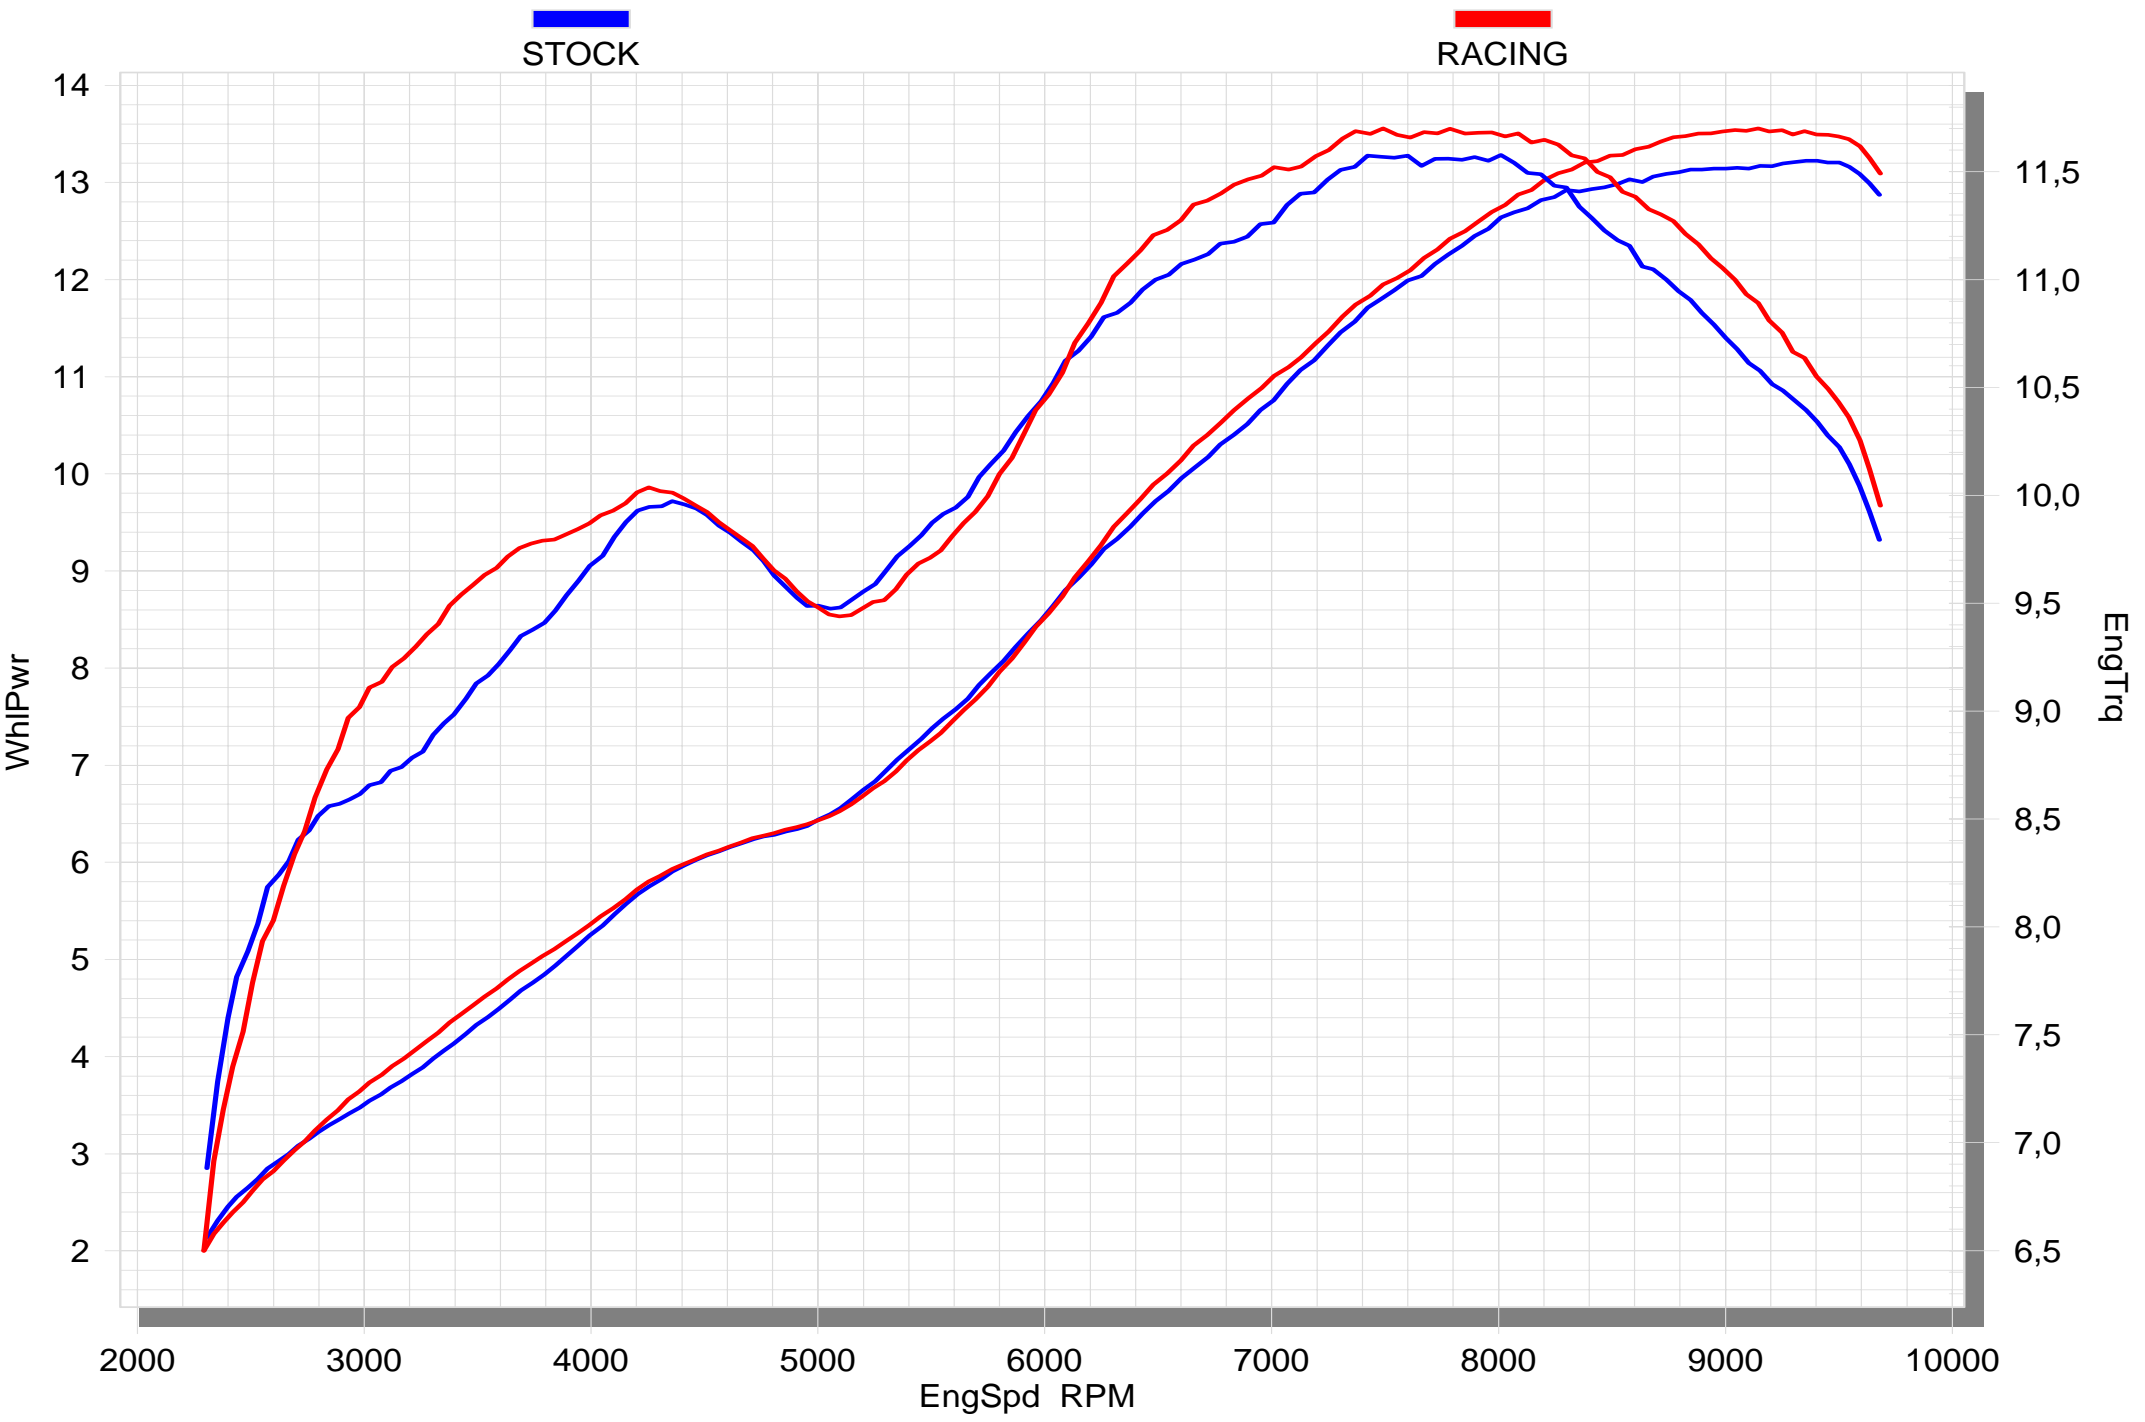

YAMAHA YZF-R125