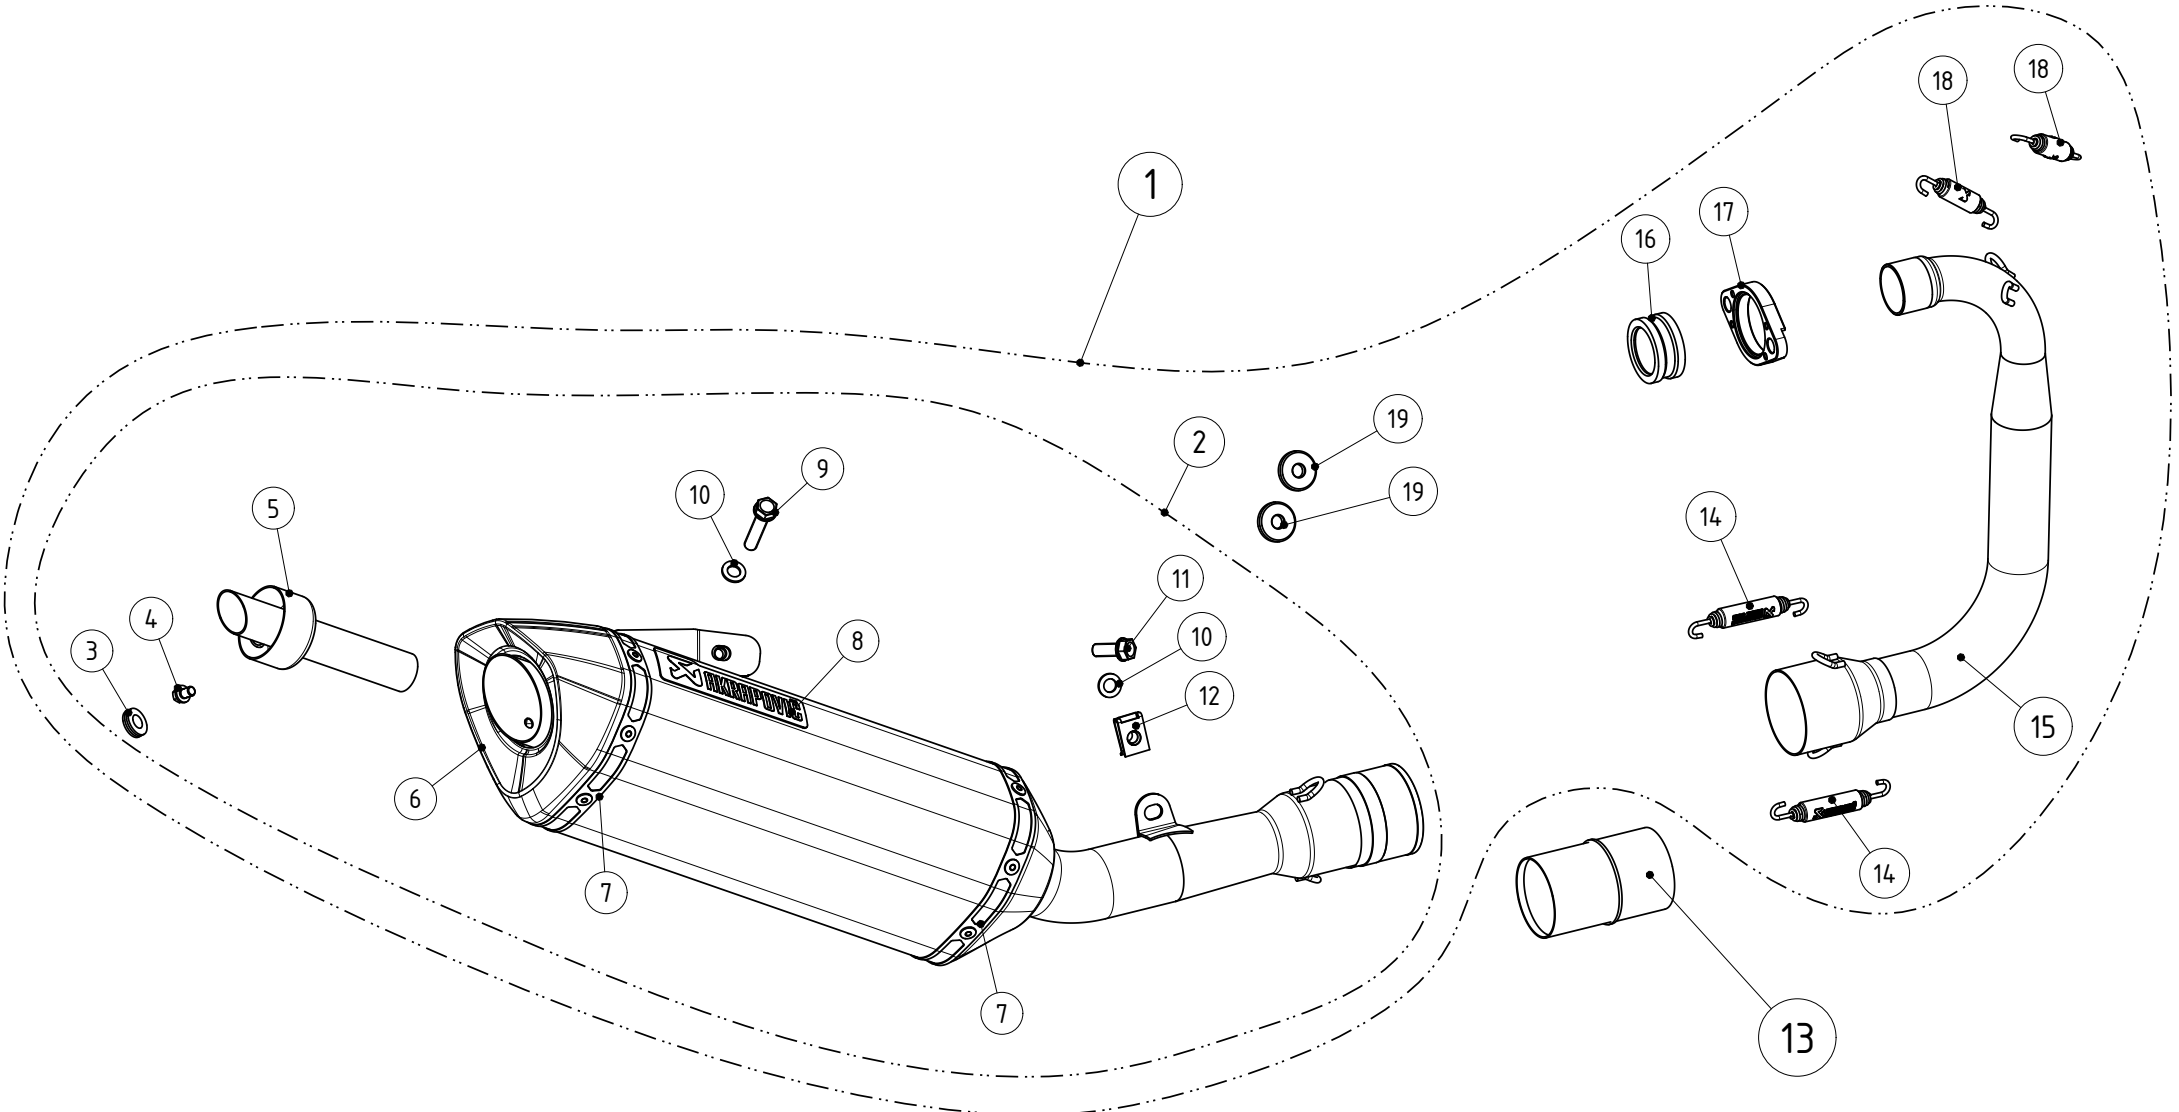

Racing Line (Titanium)

Produkt-Code: S-Y125R2-HRT **EC** **EPA** **CARB** **ECE**

Die Racing Line markiert einen vollen Schritt im Tuning einer Auspuffanlage und bietet ein hervorragendes Verhältnis zwischen Preis und optimaler Leistung. Racing-Performance-Auspuffanlagen sind für Fahrer gemacht, die von ihrem Motorrad die maximale Leistung erwarten. Die Systeme sind leichter als die Serien-Auspuffanlagen und überzeugen mit herausragender Qualität sowie einer erhöhten Motorleistung kombiniert mit purem Racing-Sound.

TECH. DATEN	EINHEIT	ORIGINAL	AKRAPOVIČ	MAX. WERTE
Maximale Leistung	kW	9.7 bei 9450 rpm	10 bei 9200 rpm	+ 0.2 bei 9000 rpm
	PS (m)	13.2 bei 9450 rpm	13.6 bei 9200 rpm	+ 0.3 bei 9000 rpm
	PS (i)	13 bei 9450 rpm	13.4 bei 9200 rpm	+ 0.3 bei 9000 rpm
Maximales Drehmoment	Nm	11.6 bei 8000 rpm	13.6 bei 9200 rpm	+ 0.5 bei 3400 rpm
	lb-ft	8.6 bei 8000 rpm	10 bei 9200 rpm	+ 0.4 bei 3400 rpm
Gewicht	kg	5.2	2.7	- 2.5
	lb	11.5	6	- 5.5

gemessen mit: Yamaha YZF-R125 2014

Optionale Teile

Produkt-Code: **Catalytic converter**
 Produkt name: **P-KAT-038**

YAMAHA YZF-R125

MUFFLER REPAIR KITS	
REPACK	20
SLEEVE	21

WARNING! EC TYPE APPROVAL IS VALID ONLY WHEN OPTIONAL CATALYTIC CONVERTER IS INSTALED!

No.	SALES CODE	DESCRIPTION	QTY.
1	S-Y125R2-HRT	racing system	1
2	M-HZ05902T	muffler	1
3	P-GUV004	rubber insert	1
4	P-FB28	bolt	1
5	V-TUV147	insert SS	1
6	V-EC173	end cap CA	1
7	P-TT27	belt TI for TI sleeve	2
8	P-HST6AL	sticker	1
9	P-FB11	bolt	1
10	P-DR4	washer SS	2
11	P-FB45	bolt	1
12	P-FN3	nut	1
13	P-KAT-038	catalyst opc.	1
14	P-S1/2	spring	2
15	H-Y125R2	header SS	1
16	P-89	inner sleeve SS	1
17	P-F62	flange AL	1
18	P-S2	spring	2
19	P-DR7	spacer bushe AL	2
20	P-RPCK48	muffler repack kit	1
22	P-RKS420RT320	muffler sleeve kit	1